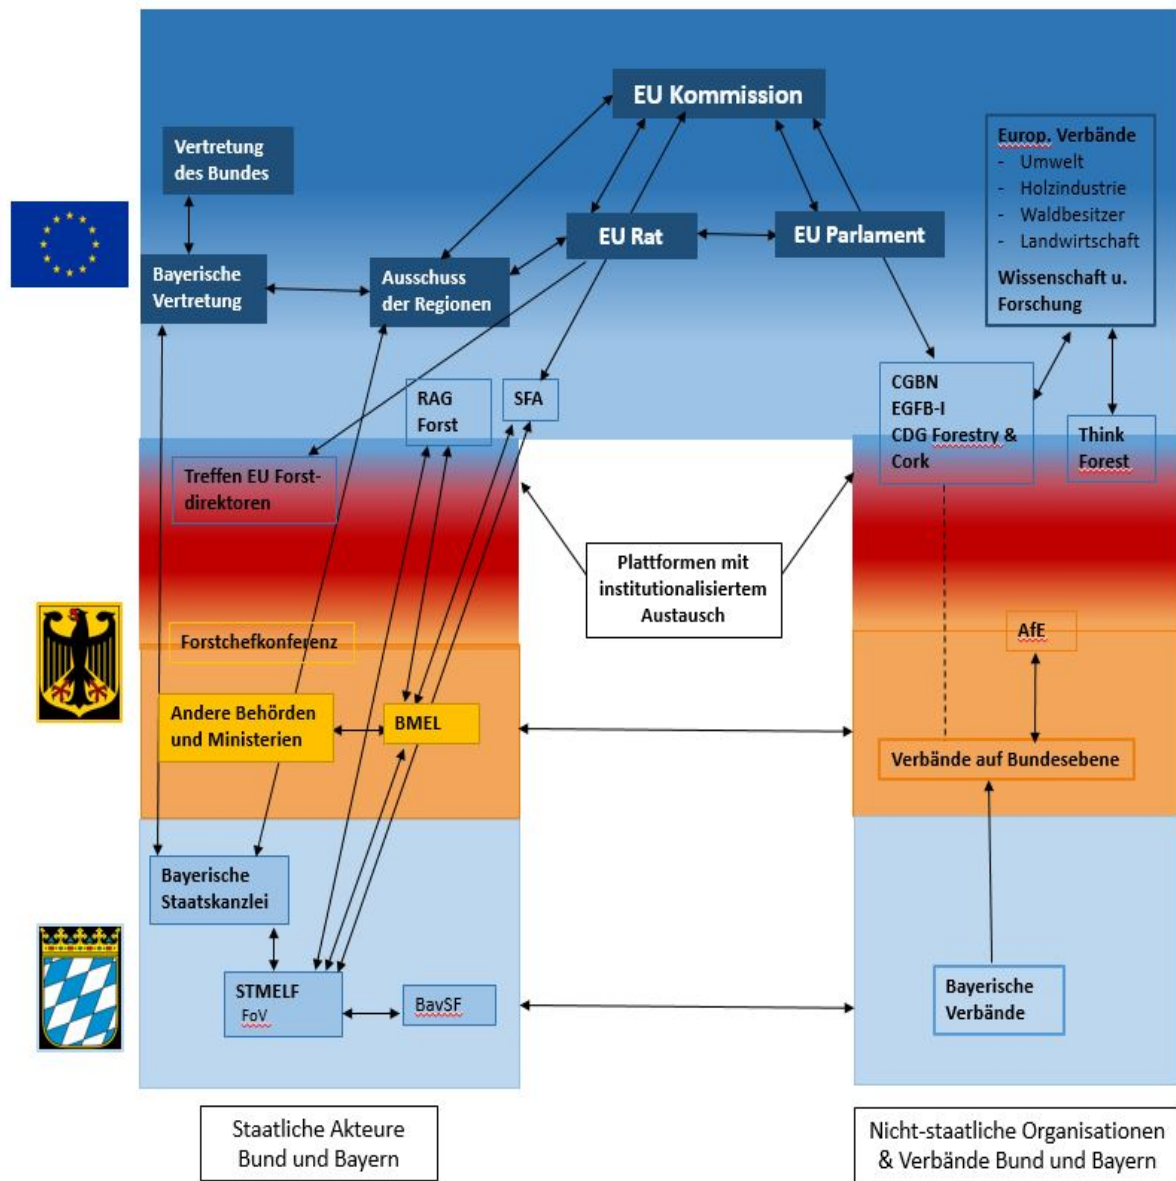

Quelle: Kathrin Böhling | Helena Eisele, Technische Universität München, Lehrstuhl für Wald- und Umweltpolitik, März 2020 – **Quelle bitte stets angeben!**

Abbildung: Forstpolitikfeldkarte EU

Legende:

AfE	DFWR Ausschuss für Europapolitik	EGFB-I	Expert Group on Forest-based Industries
BaySF	Bayerische Staatsforsten	RAG Forst	Ratsarbeitsgruppe Forst
BMEL	Bundesmin. für Ernährung & Landw.	SFA	Ständiger Forstausschuss
CDG F&C	Civil Dialogue Group Forestry & Cork	StMELF	Staatsmin. für Ernährung, Landw. & Forsten
CGBN	Coordinating Group Biodiv. & Nature	Think Forest	Europ. high-level forum on the future of forests
DFWR	Deutscher Forstwirtschaftsrat		